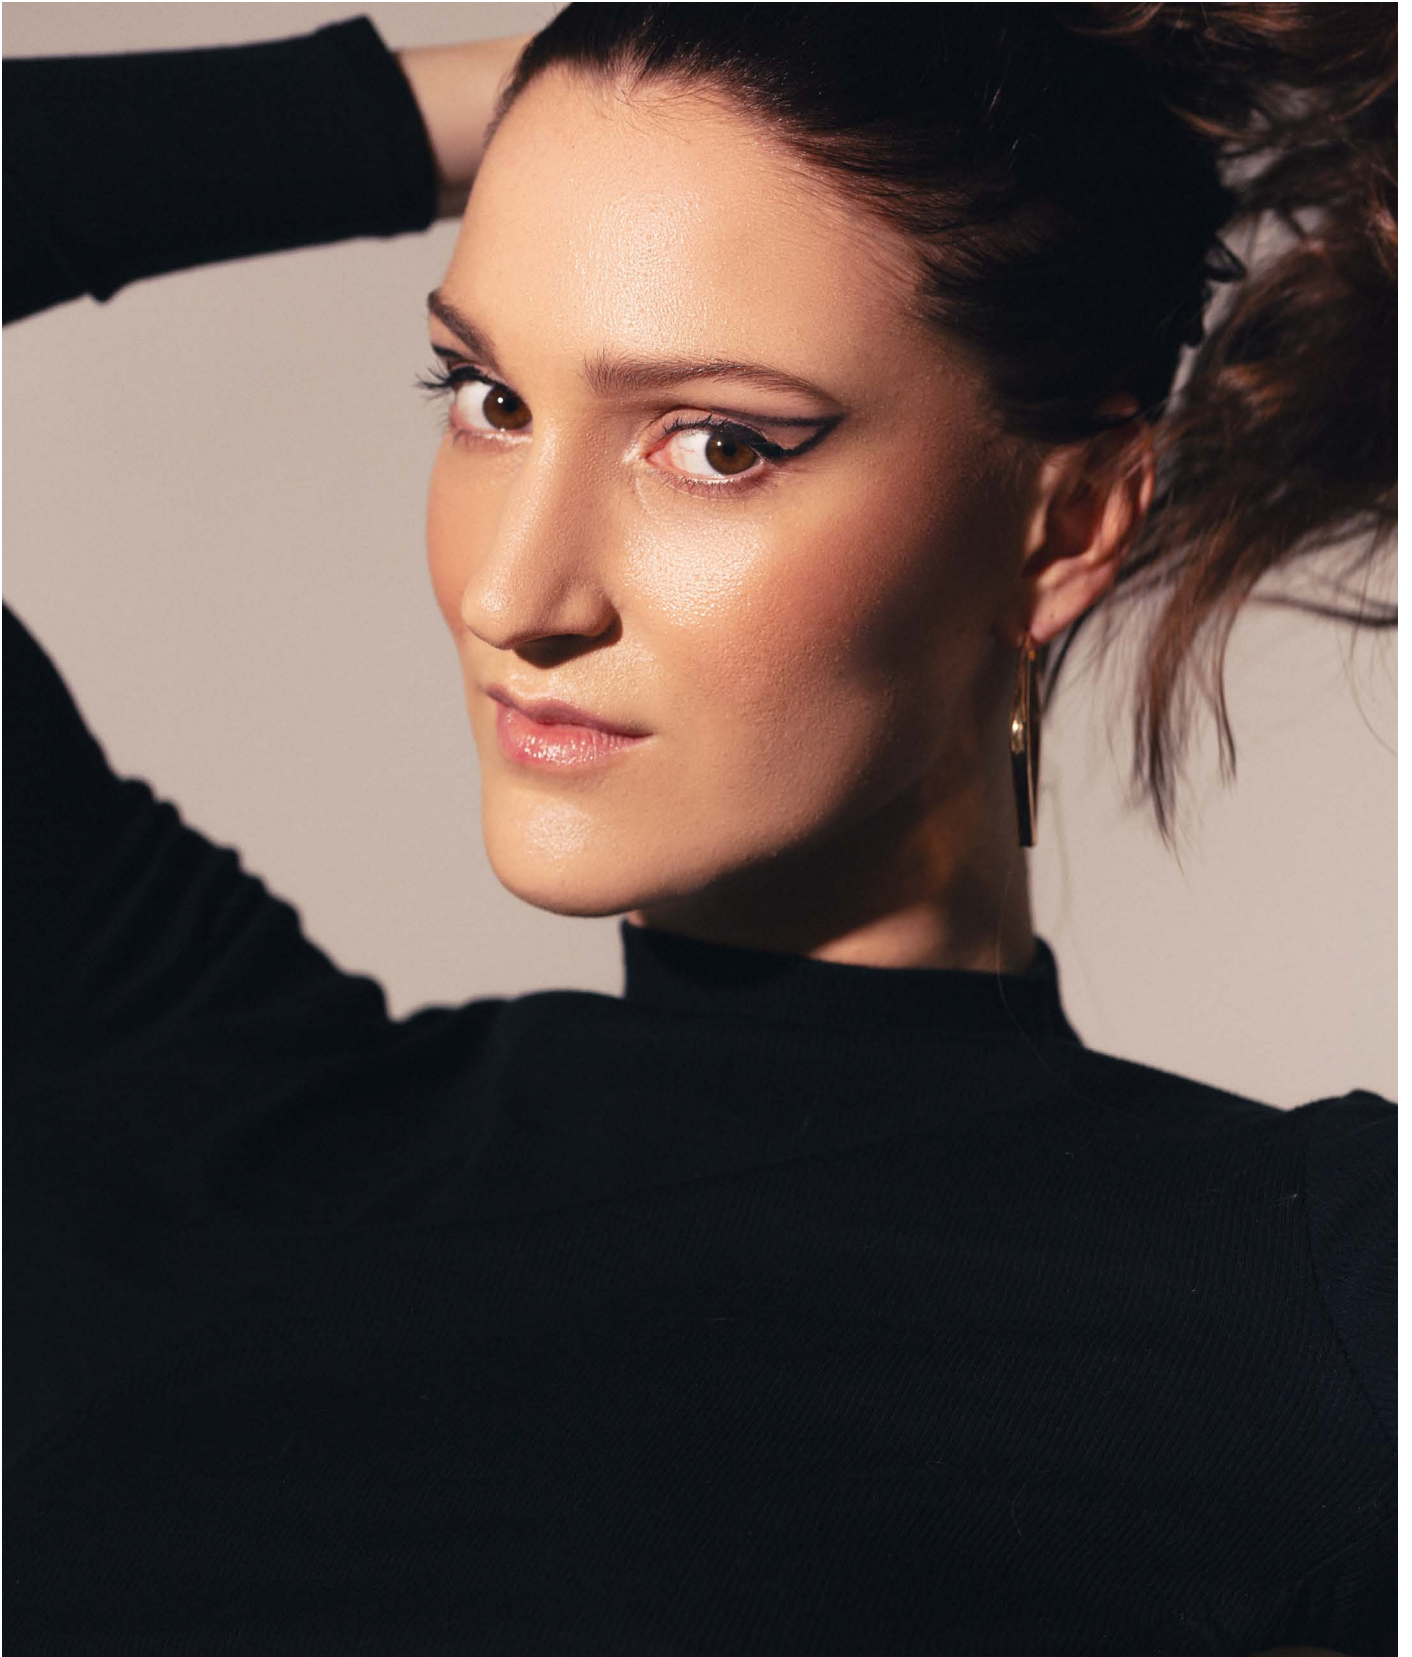

# Amelie S.

**Height** 179cm **Chest** 89  
**Waist** 61 **Hips** 96 **Hair** Brown  
**Eyes** Brown **Shoes** 41